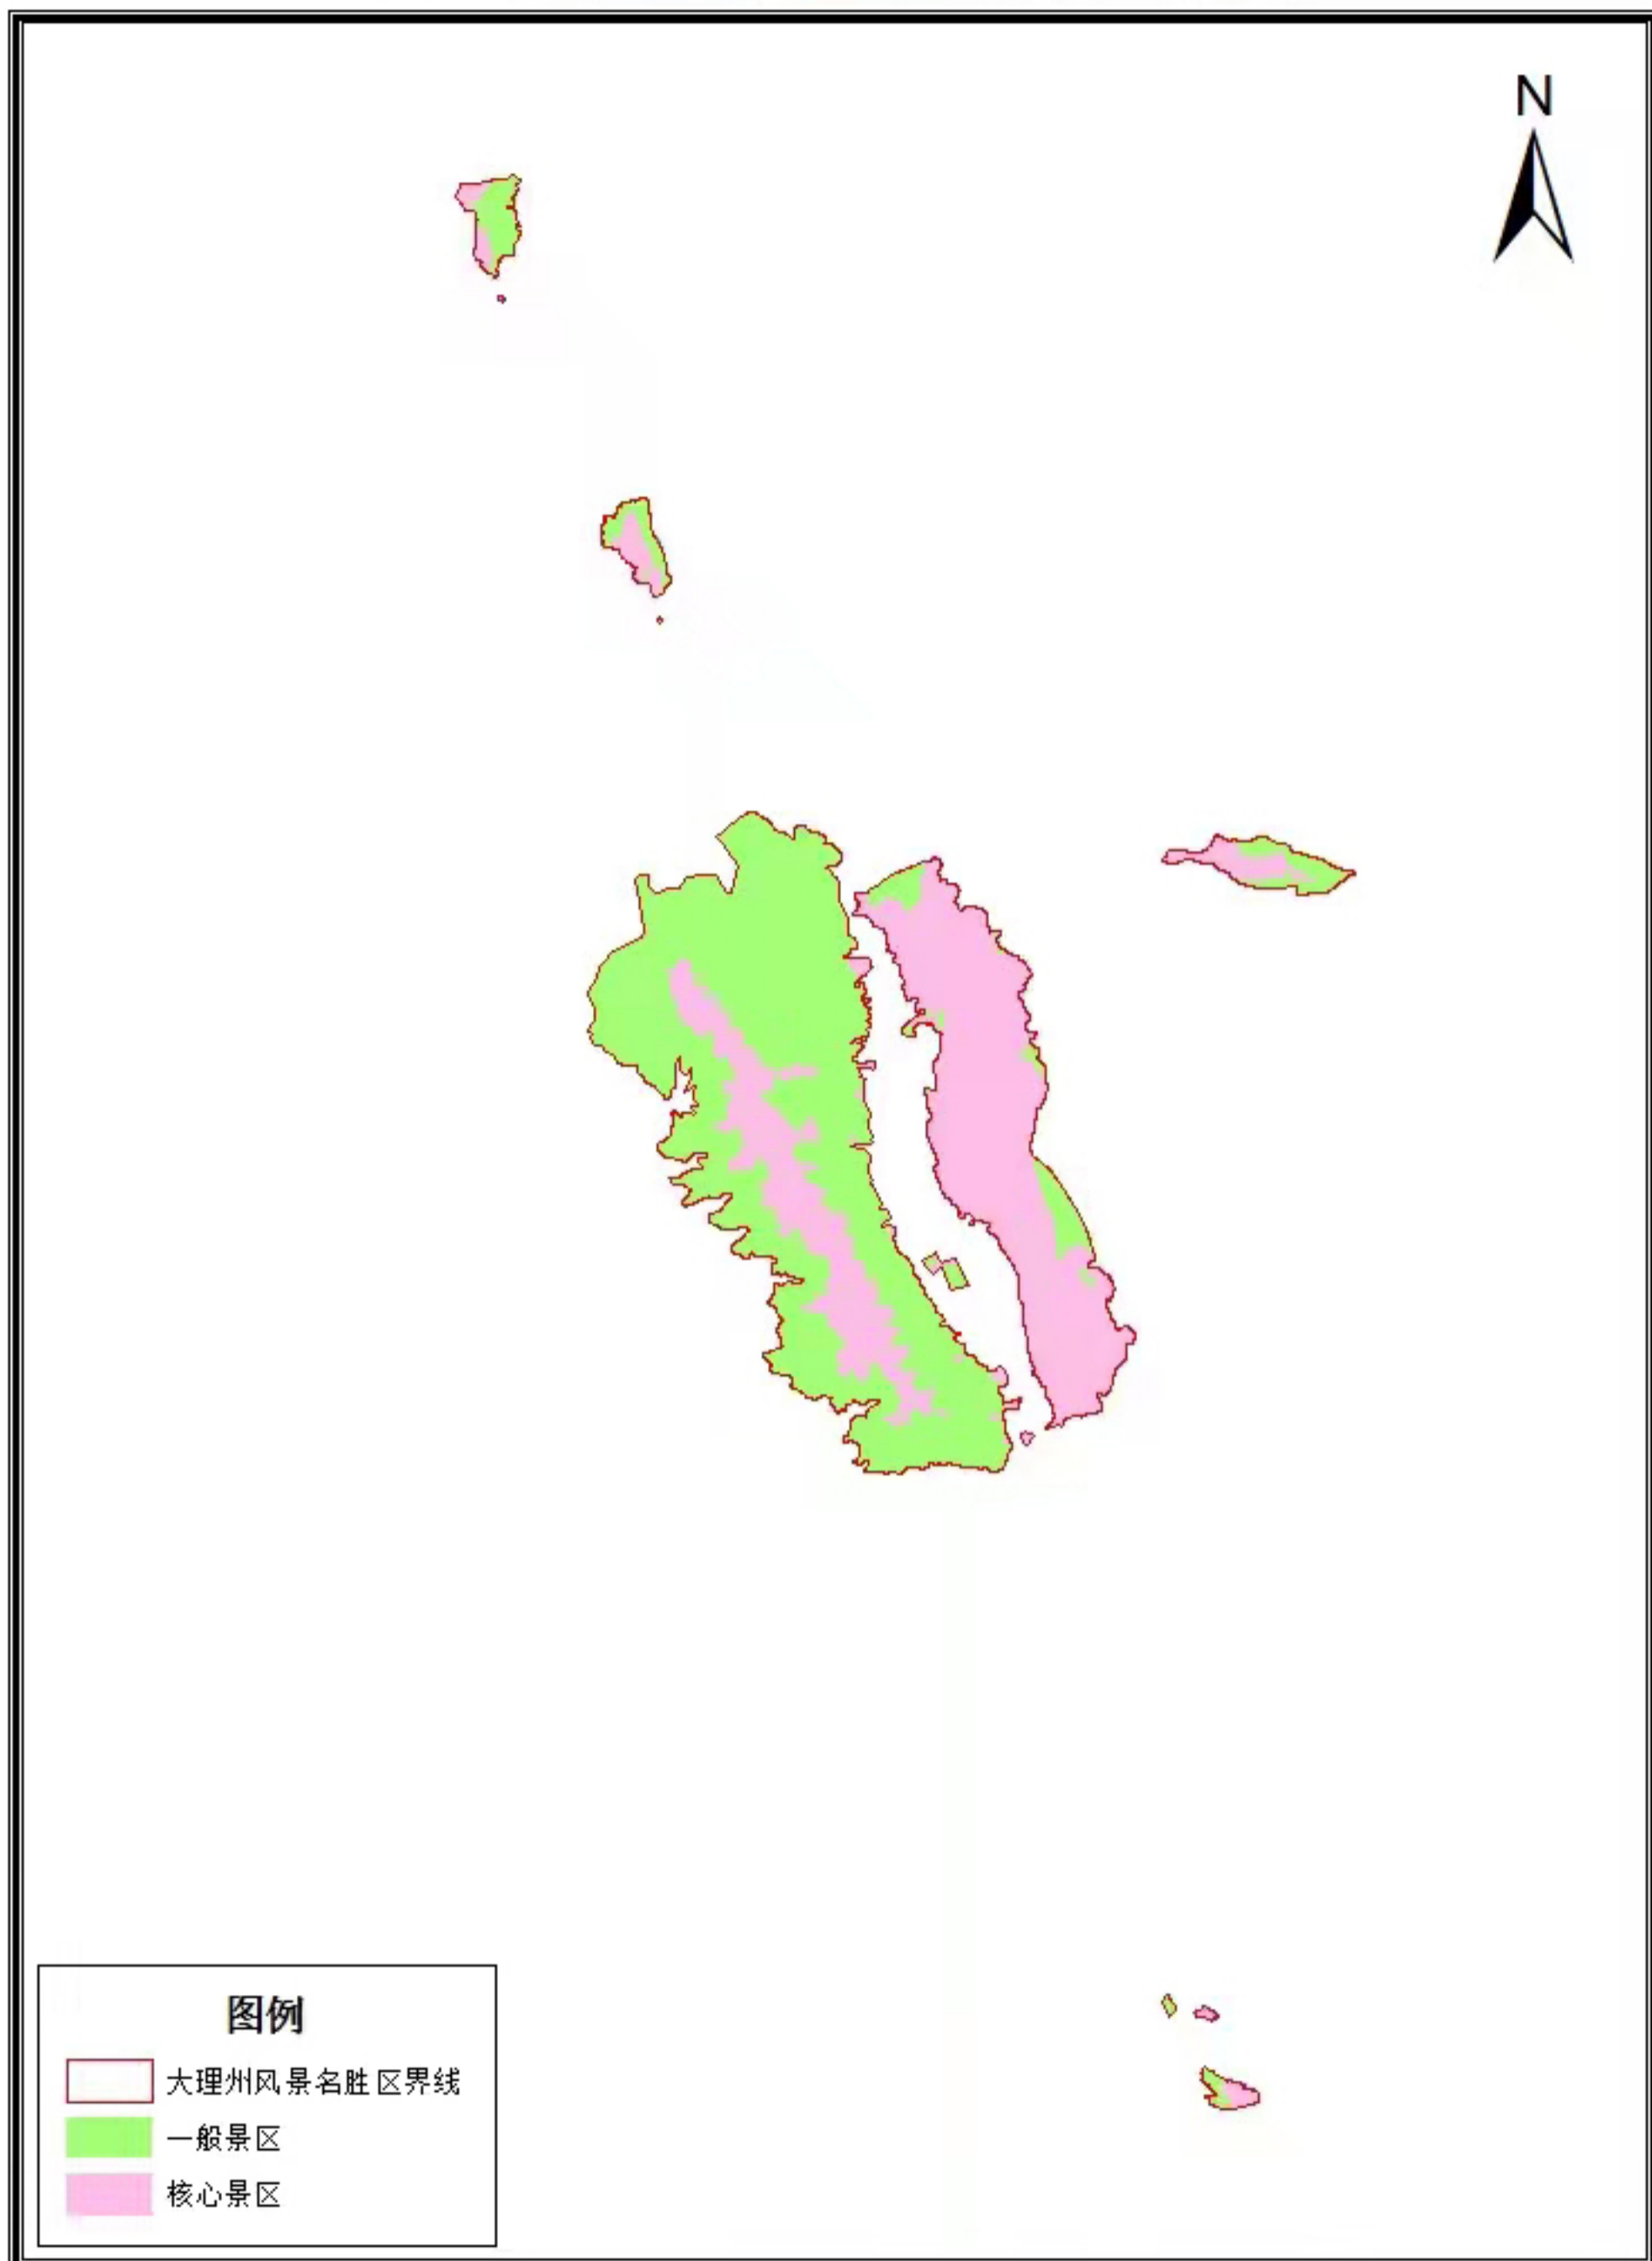

大理州风景名胜区功能区划图

图例

- 大理州风景名胜区界线
- 一般景区
- 核心景区

0 4.5 9 18 27 36 千米