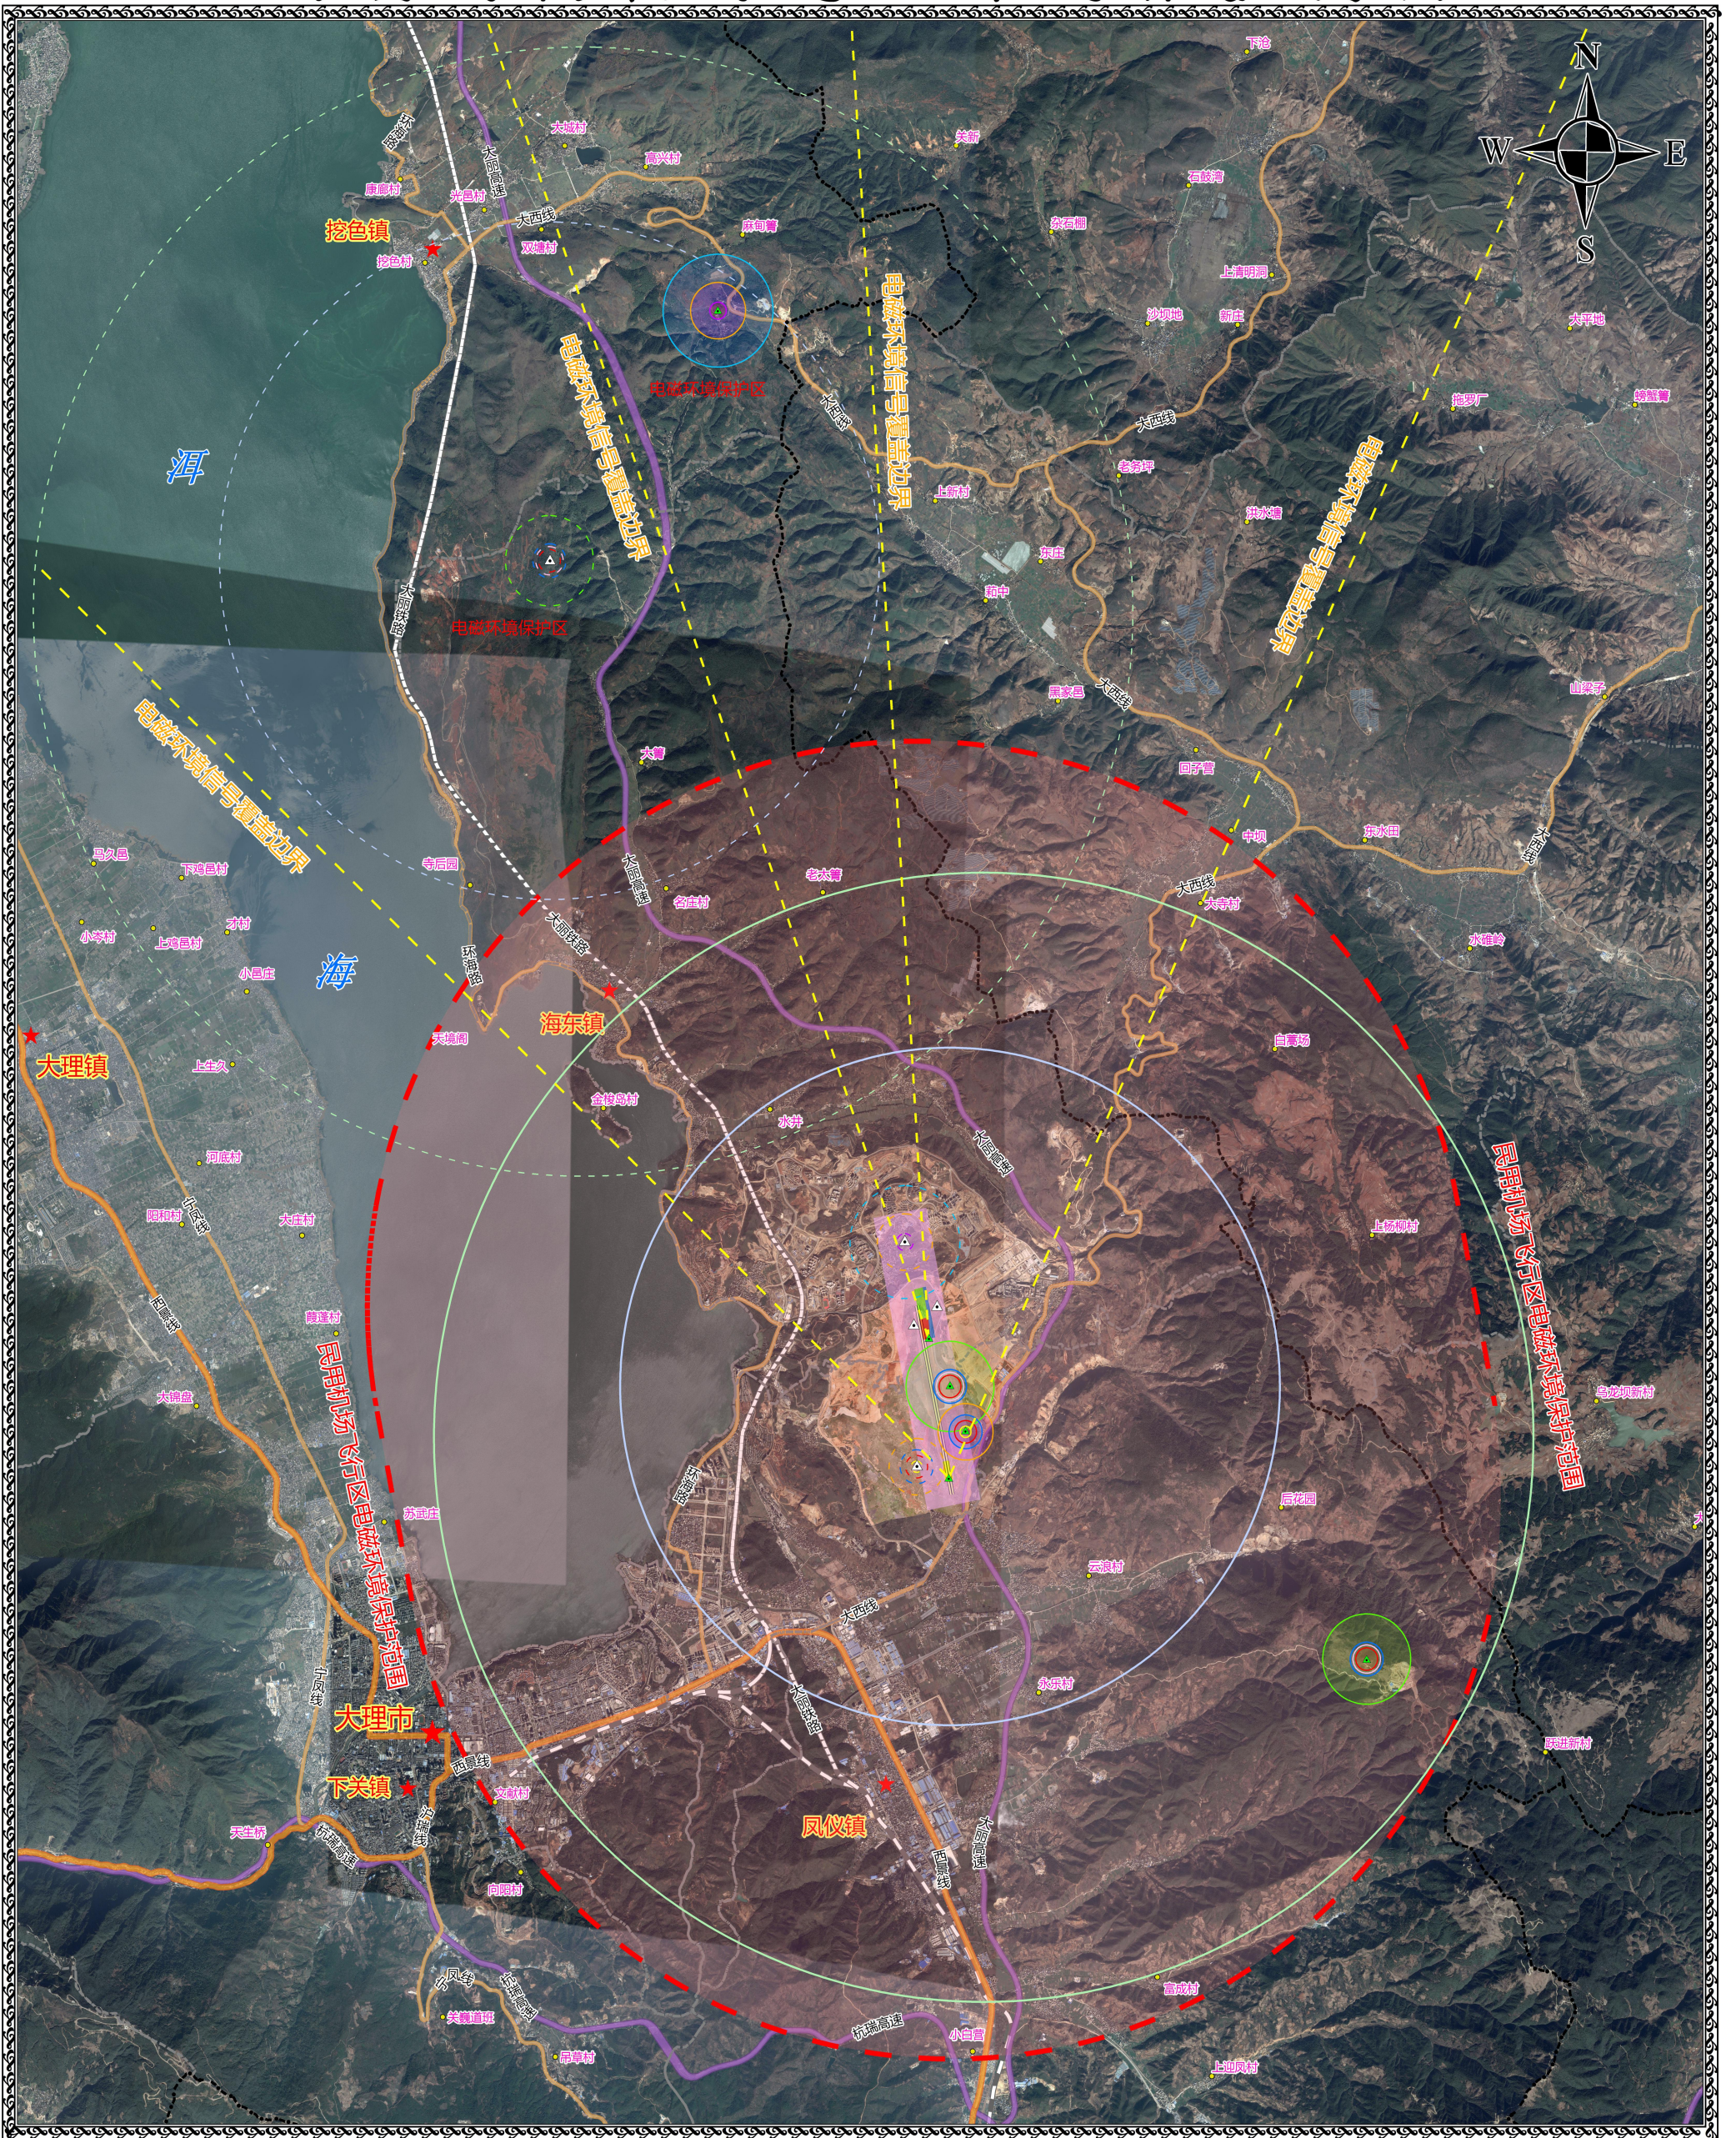

大理凤仪机场净空规划控制（净空保护区域）图

大理凤仪机场净空巡视检查区域图

行政区划界线仅供参考，不做为划界依据。

云南机场集团有限责任公司大理机场 编制 2021年6月
云南省基础测绘技术中心

大理凤仪机场电磁环境保护区图

行政区划界线仅供参考，不做为划界依据。

云南机场集团有限责任公司大理机场 编制 2021年6月
云南省基础测绘技术中心

大理凤仪机场气象雷达保护区域图