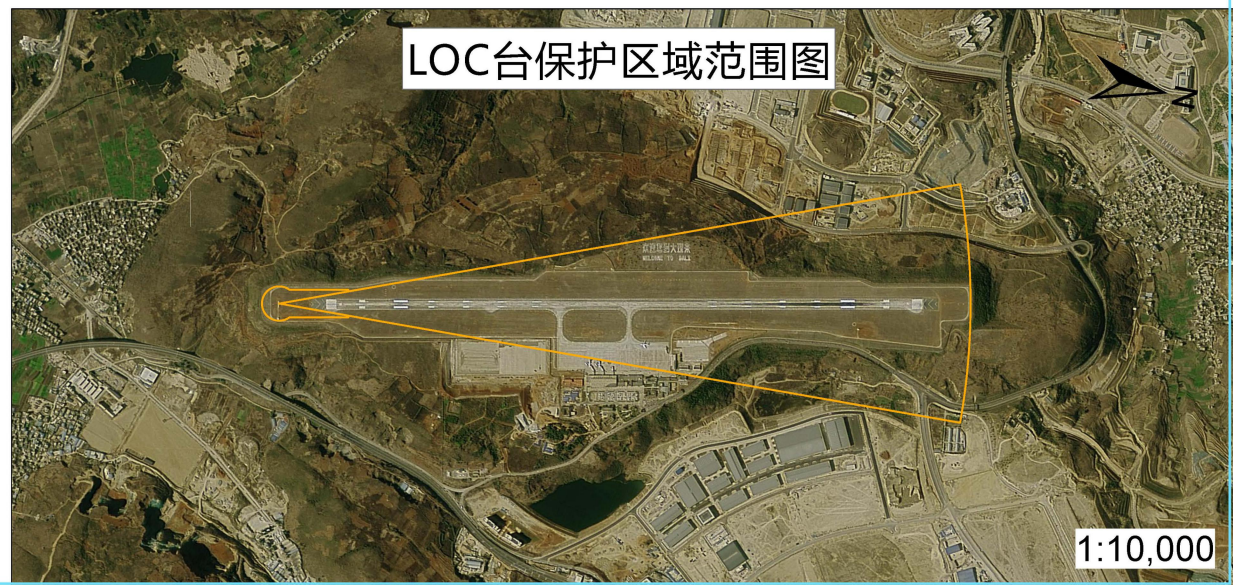

大理凤仪机场净空规划控制（净空保护区域）图

大理凤仪机场净空巡视检查区域图

行政区划界线仅供参考，不做为划界依据。

云南机场集团有限责任公司大理机场 编制 2021年6月
云南省基础测绘技术中心

大理凤仪机场电磁环境保护区图

行政区划界线仅供参考，不做为划界依据。

云南机场集团有限责任公司大理机场 编制 2021年6月
云南省基础测绘技术中心

大理凤仪机场气象雷达保护区域图