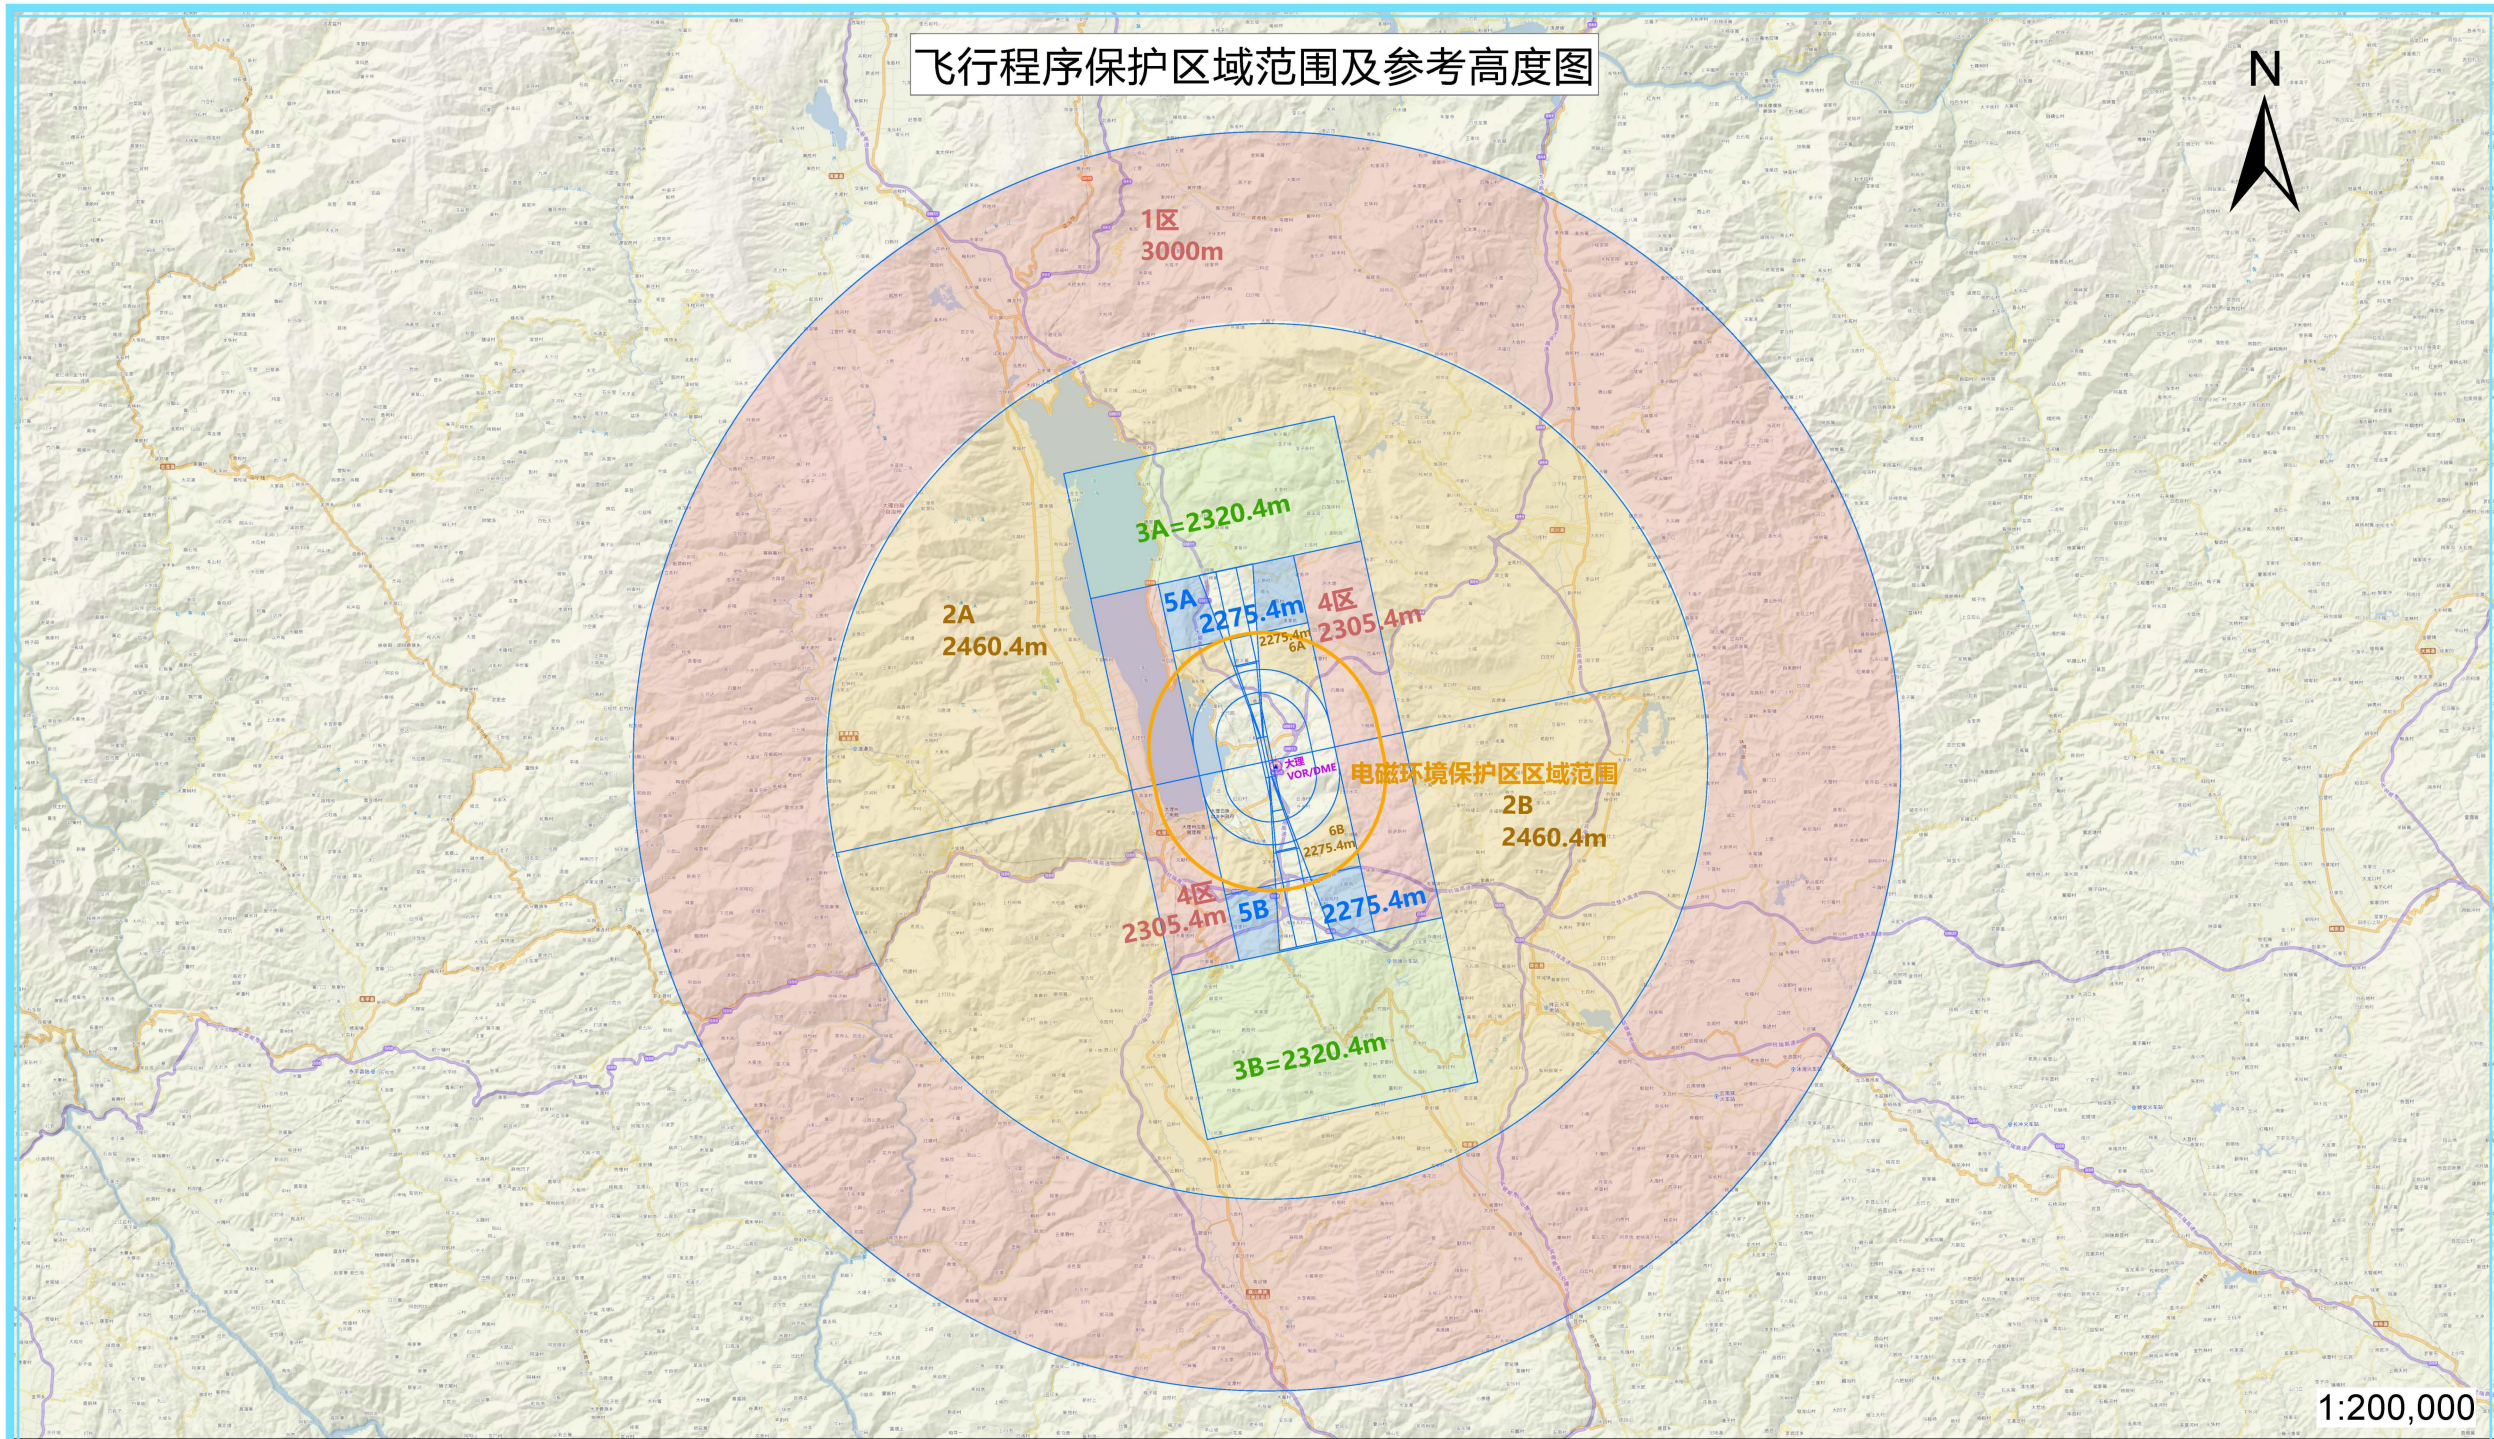

大理凤仪机场净空规划控制（净空保护区域）图

大理凤仪机场净空巡视检查区域图

行政区划界线仅供参考，不做为划界依据。

云南机场集团有限责任公司大理机场 编制 2021年6月
云南省基础测绘技术中心

大理凤仪机场电磁环境保护区图

行政区划界线仅供参考，不做为划界依据。

云南机场集团有限责任公司大理机场 编制 2021年6月
云南省基础测绘技术中心

大理凤仪机场气象雷达保护区域图