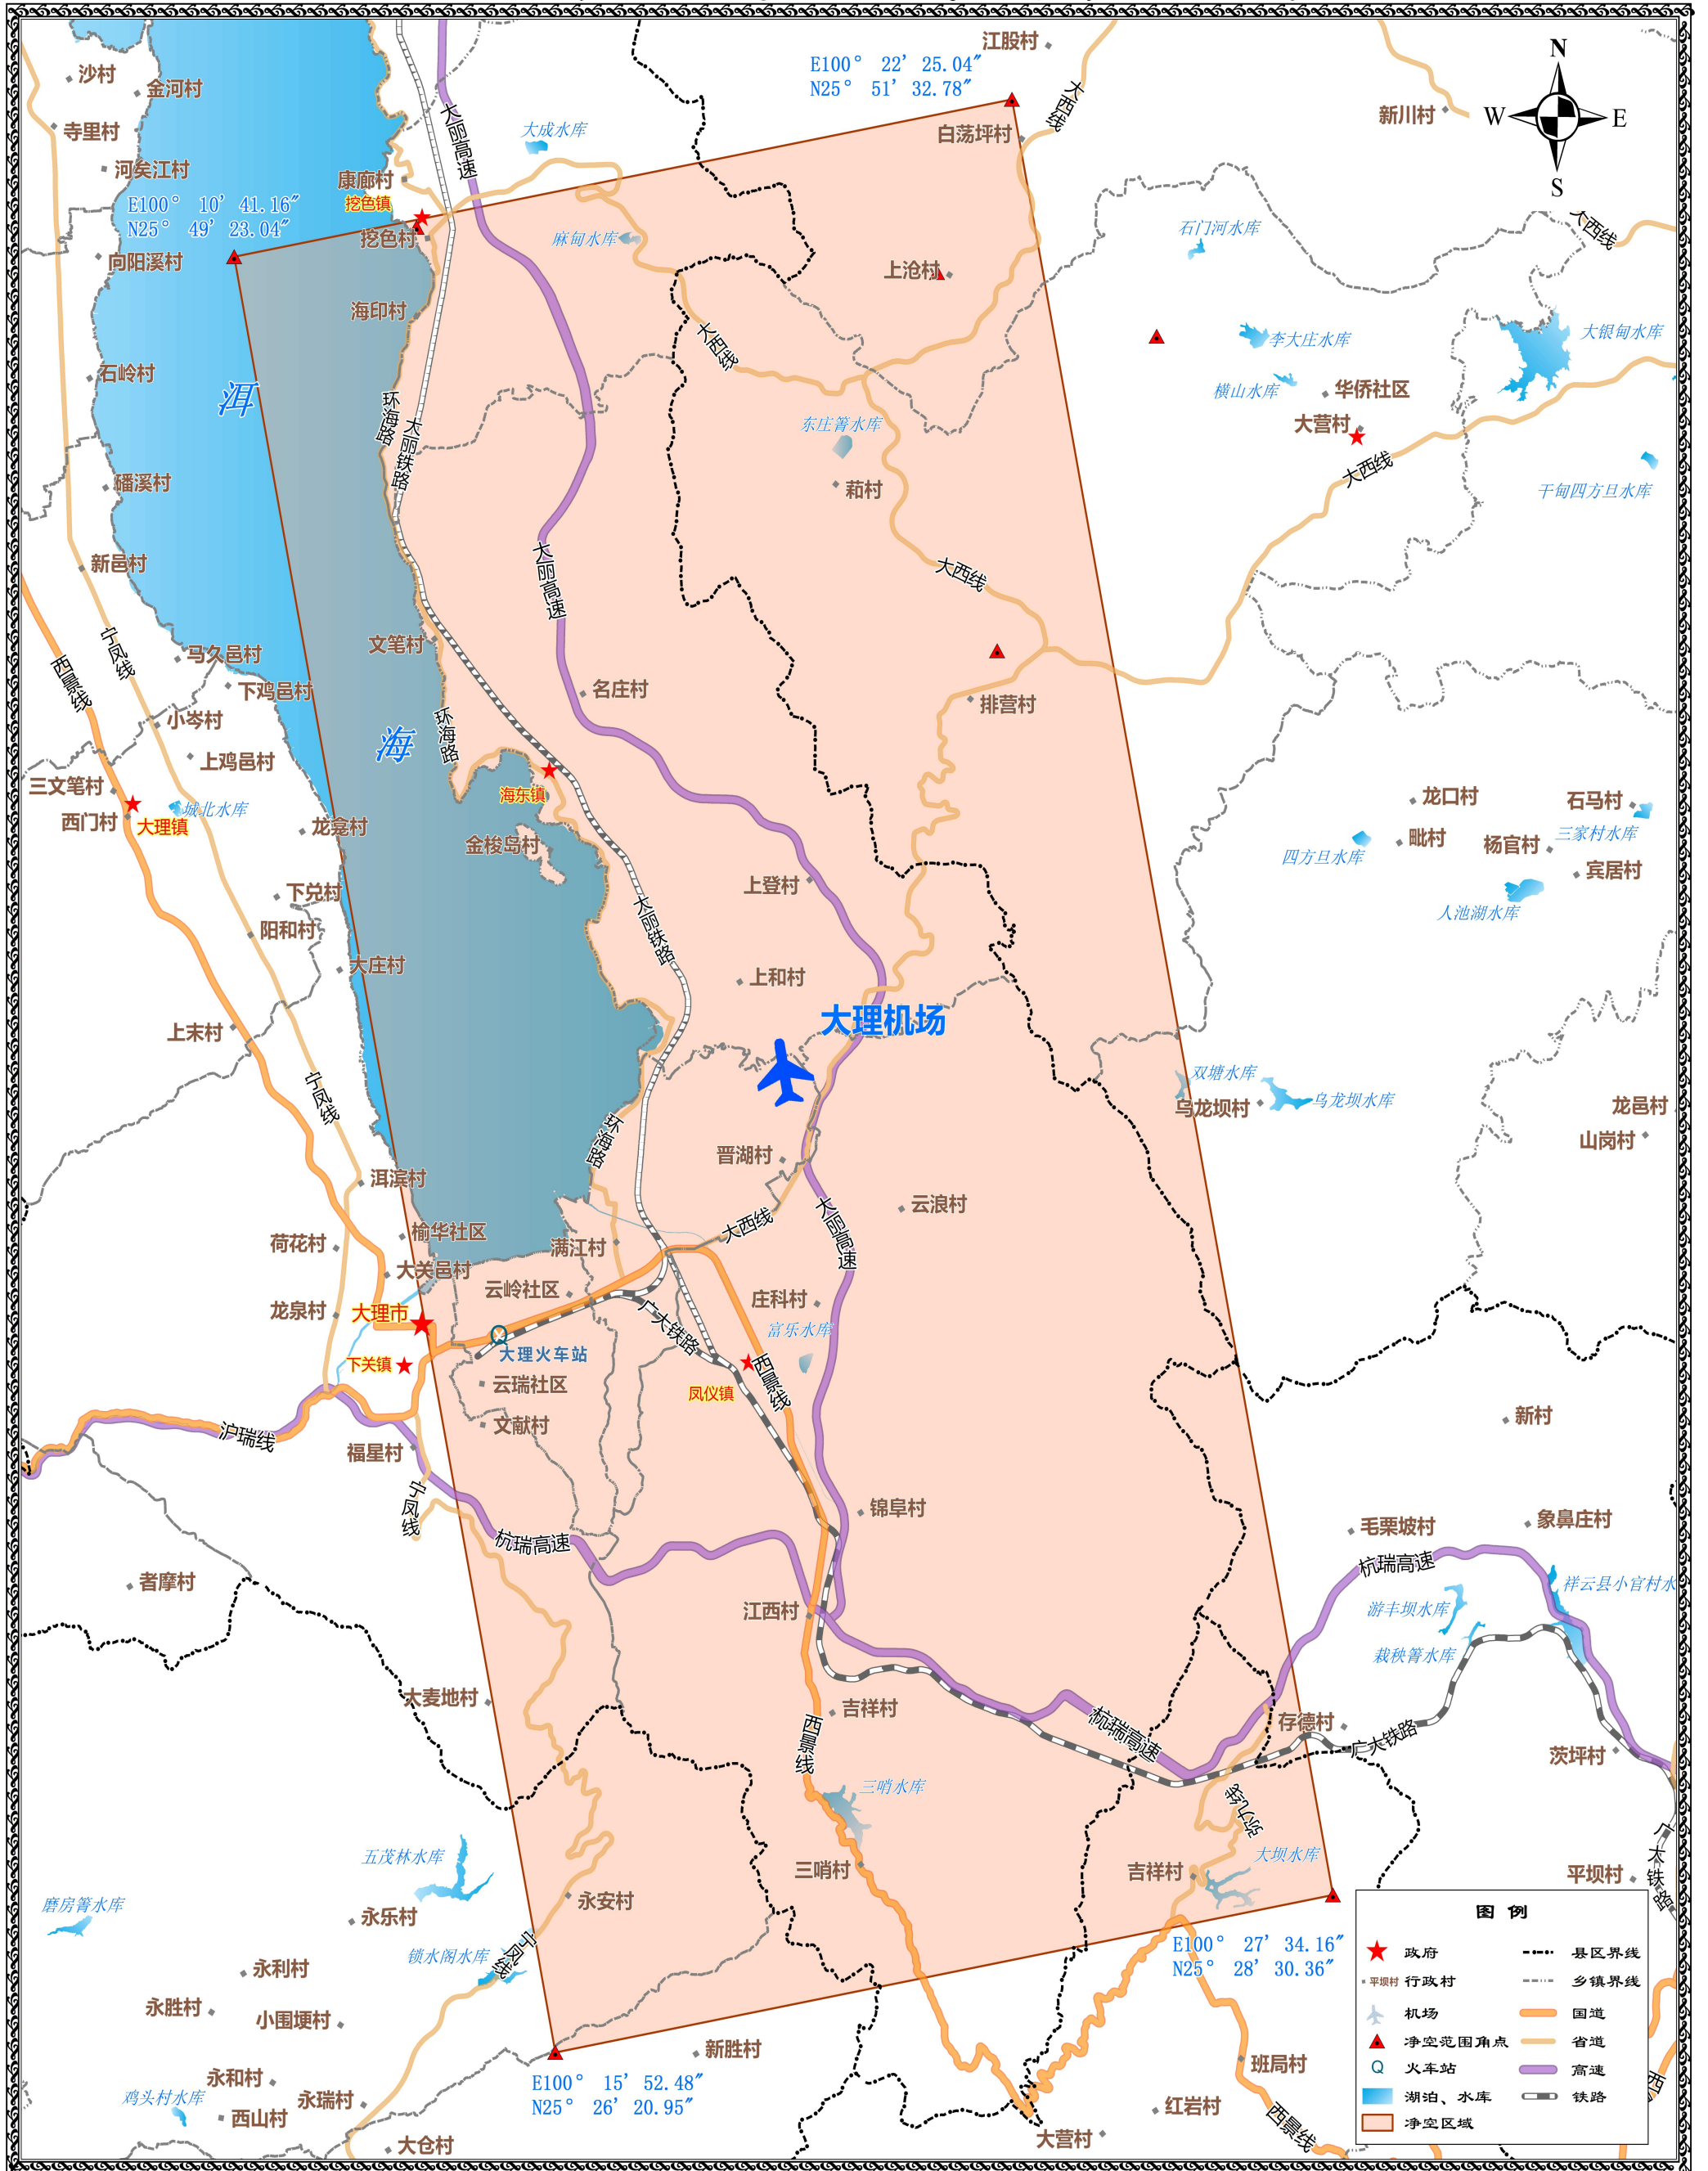

大理凤仪机场净空规划控制（净空保护区域）图

大理凤仪机场净空巡视检查区域图

行政区划界线仅供参考，不做为划界依据。

云南机场集团有限责任公司大理机场 编制 2021年6月
云南省基础测绘技术中心

大理凤仪机场电磁环境保护区图

行政区划界线仅供参考，不做为划界依据。

云南机场集团有限责任公司大理机场 编制 2021年6月
云南省基础测绘技术中心

大理凤仪机场气象雷达保护区域图